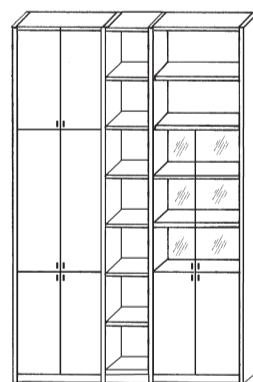

Codex biblioteca

CODEX, biblioteca componibile con ripiani posizionabili a diverse altezze che consente di ordinare, catalogare ed archiviare con la miglior ottimizzazione dello spazio. Elegante nella struttura con finitura in binobilitato melaminico in 10 finiture a scelta. A garanzia di una grande solidità tutti i ripiani ed i fianchi hanno uno spessore di 30 mm. e sono profilati anteriormente in pvc spess. 2 mm. stondato in tinta. Le oscillazioni sono inesistenti, la robustezza è incredibile adatta quindi a grandi portate. Disponibili ante in legno ed in vetro temperato.

Art. LNRI080 € 20,00	RIPIANO L/80	Art. LNRI040 € 16,00	RIPIANO L/40	Art. LNRIANG € 36,00	RIPIANO ANGOLARE L/55x55	Serratura per ante legno Art. LN SRRAL € 16,00 Serratura per ante vetro Art. LN SRRAV € 33,00
-------------------------	--------------	-------------------------	--------------	-------------------------	--------------------------	--

COMPOSIZIONE 4
dim. 252x34,4x283,8H
3 colonne H/283,8 L/83
1 fianco H/283,8
€ 1.058,00

COMPOSIZIONE 5
dim. 212x34,4x283,8H
2 colonne H/283,8 L/83
1 colonna H/283,8 L/43
1 fianco H/283,8
3 coppia ante H/79,9
1 coppia ante H/117
1 coppia vetri H/117
€ 1.367,00

COMPOSIZIONE 1
dim. 169x34,4x246H
2 colonne H/246 L/83
1 fianco H/246
€ 670,00

COMPOSIZIONE 2
dim. 212x34,4x246H
2 colonne H/246 L/83
1 colonna H/246 L/43
1 fianco H/246
€ 919,00

COMPOSIZIONE 3
dim. 335x34,4x246H
4 colonne H/246 L/83
1 fianco H/246
€ 1.242,00