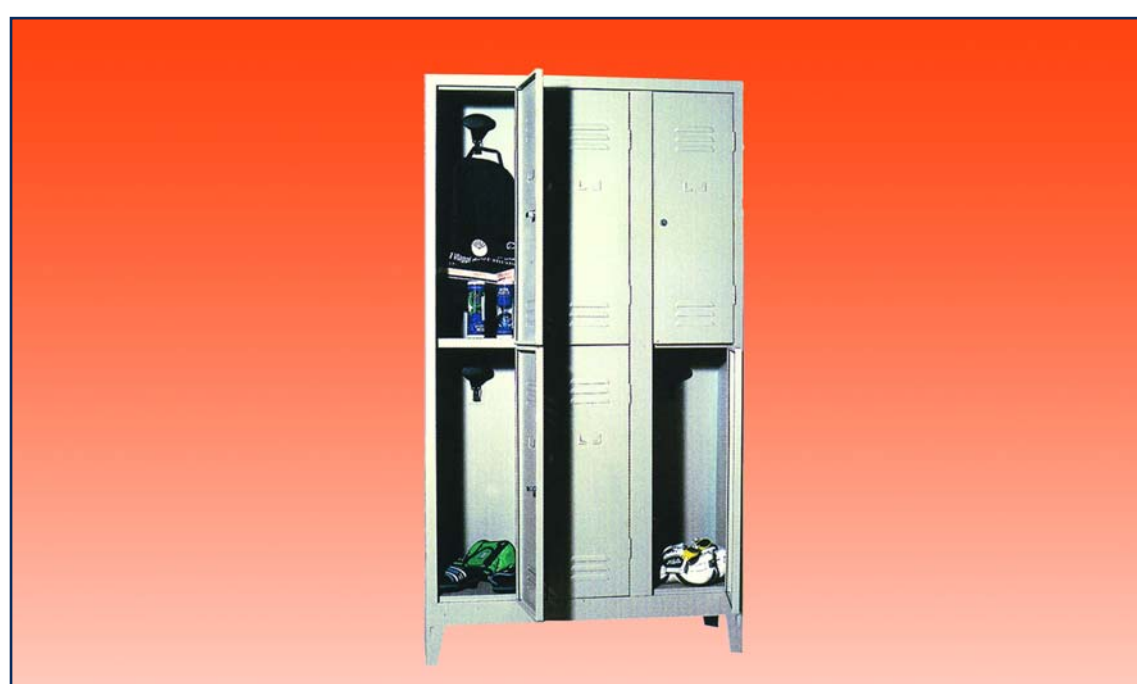

### ARMADIETTI CASELLARI PORTABORSE

Profondità	Porte	Codice	Dimensioni	Prezzo
cm. 40	4	Art. S C04A364	35x40x182H	€ 184,00
cm. 40	5	Art. S C05A364	35x40x182H	€ 204,00
cm. 40	8	Art. S C08A694	70x40x182H	€ 344,00
cm. 40	10	Art. S C010A694	70x40x180H	€ 376,00
cm. 40	12	Art. S C12A104	105x40x182H	€ 474,00
cm. 40	15	Art. S C15A104	105x40x182H	€ 511,00
cm. 50	4	Art. S C04A365	35x50x182H	€ 221,00
cm. 50	5	Art. S C05A365	35x50x182H	€ 245,00
cm. 50	8	Art. S C08A695	70x50x182H	€ 413,00
cm. 50	10	Art. S C010A695	70x50x180H	€ 449,00
cm. 50	12	Art. S C12A105	105x50x182H	€ 568,00
cm. 50	15	Art. S C15A105	105x50x182H	€ 611,00

### ARMADIETTI MULTIUSO

Profondità	Porte	Codice	Dimensioni	Prezzo
cm. 33	2	Art. SPM 0363	36x33x180H	€ 128,00
cm. 33	4	Art. SPM 0693	69x33x180H	€ 204,00
cm. 33	6	Art. SPM 1013	101x33x180H	€ 280,00
cm. 50	2	Art. SPM 0365	36x50x180H	€ 144,00
cm. 50	4	Art. SPM 0695	69x50x180H	€ 236,00
cm. 50	6	Art. SPM 1015	101x50x180H	€ 340,00

#### FINITURA

grigio  
Ral 7035

Struttura monoblocco in lamiera d'acciaio profilata. Porte rinforzate munite di asole per aerazione. Dotazione: appendiabiti, pianetto, vano porta borse o cappelli, portaombrellone e portatarghette. Serratura a cilindro, a richiesta chiusura lucchettabile, verniciatura con polveri epossidiche termoindurenti atossiche di colore grigio chiaro Ral 7035.